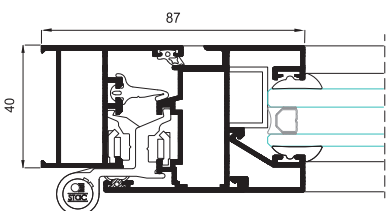

Rezy / Rezy
Rám / Rám 40 mm
Křídlo / Křídlo 48 mm

Hrúbka profilu / Tloušťka profilu
Okno / Okno 1,3 mm
Dveře / Dveře 1,4 mm

Možnosť křídla a zasklievacích lišt rovných a zaoblených.
Možnost křídla a zasklievacích lišt rovných a zaoblených.