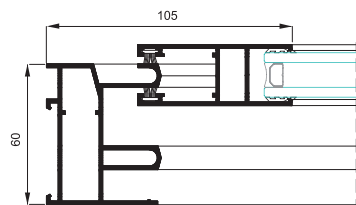

Rezy / Rézy

Rámy / Rámy 40, 45 a 60 mm

Hrúbka profilu / Tloušťka profilu

Okno / Okno 1,5 mm

106 a 126 mm s trojitou drážkou

106 a 126 mm s trojitou drážkou

Krídla / Krídla 26 mm (rovné / rovné)

26 mm (skosené / zkosné)

27,5 mm (zaoblené / zaoblené)

Možnosti otvárania / Možnosti otvírání