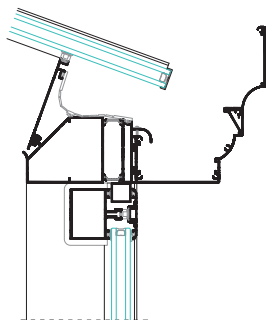

Rezy / Řezy

Stĺpik / Sloupek 145 mm
Priečník / Příčnik 50 mm

Vnitřní pohled základních profilů: 65 mm
Vnitřní pohled základních profilů: 65 mm