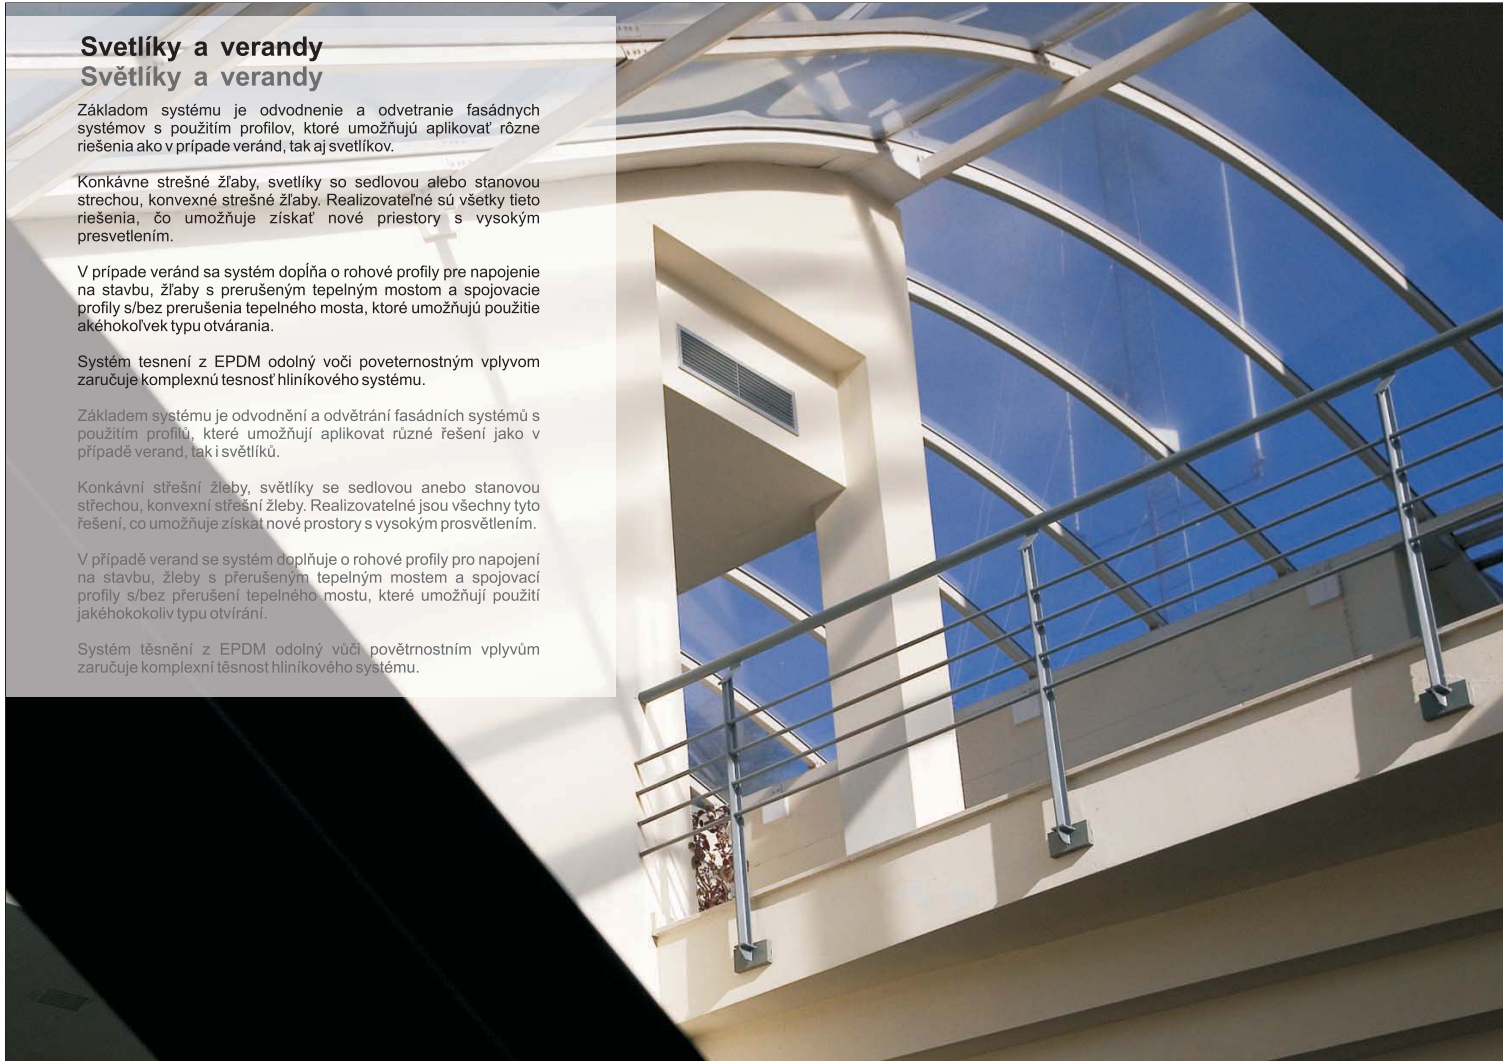

Základom systému je odvodnenie a odvetranie fasádnych systémov s použitím profilov, ktoré umožňujú aplikovať rôzne riešenia ako v prípade verand, tak aj svetlíkov.

Konkávne strešné žľaby, svetlíky so sedlovou alebo stanovou strechou, konvexné strešné žľaby. Realizovateľné sú všetky tieto riešenia, čo umožňuje získať nové priestory s vysokým presvetlením.

V prípade verand sa systém dopĺňa o rohové profily pre napojenie na stavbu, žľaby s prerušeným tepelným mostom a spojovacie profily s/bez prerušenia tepelného mostu, ktoré umožňujú použitie akéhokoľvek typu otvárania.

Systém tesnení z EPDM odolný voči poveternostným vplyvom zaručuje komplexnú tesnosť hliníkového systému.

Základom systému je odvodnenie a odvetranie fasádnych systémov s použitím profilov, ktoré umožňujú aplikovať rôzne riešenia ako v prípade verand, tak i svetlíkov.

Konkávni střešní žleby, světlíky se sedlovou anebo stanovou střechou, konvexní střešní žleby. Realizovatelné jsou všechny tyto řešení, co umožňuje získat nové prostory s vysokým prosvětlením.

V případě verand se systém doplňuje o rohové profily pro napojení na stavbu, žleby s přerušeným tepelným mostem a spojovací profily s/bez přerušení tepelného mostu, které umožňují použití jakéhokoliv typu otevírání.

Systém těsnění z EPDM odolný vůči povětrnostním vplyvům zaručuje komplexní těsnost hliníkového systému.

Svetlíky a verandy

Světlíky a verandy

Zasklenie / Zasklení
Odporúča sa vonkajšie tvrdené alebo protislunečné sklo.
Doporučuje se vnější tvrzené anebo protislunečné sklo.

Minimálny odporúčaný sklon
Minimální doporučený sklon
Pt= 15% (8,5°)